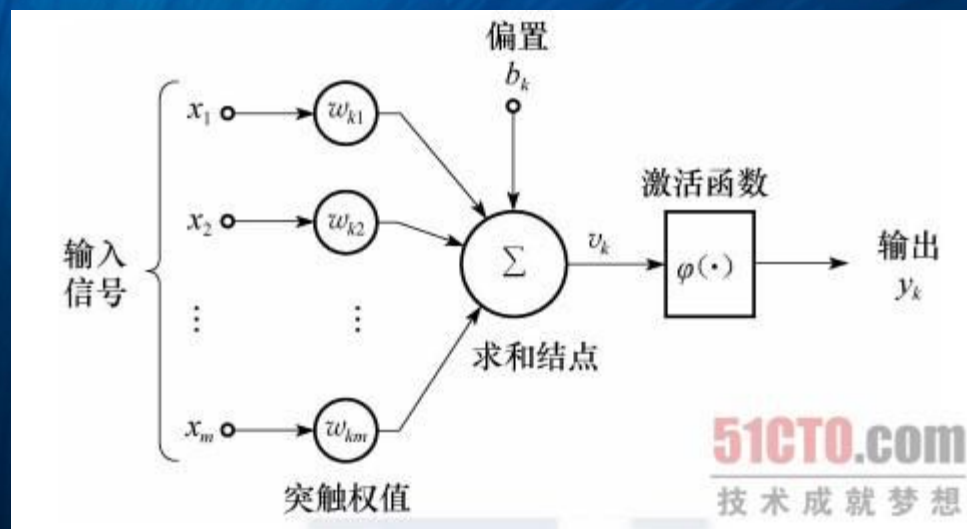

Artificial Intelligence

Give wit to machine

DEEP BLUE. 38 GFLOPS

i7-4770K. 75 GFLOPS

31710 亿年

10^{21}

2786年

学习？

DATA

ALGOR把干货装进脑子

MODEL

遗传

自然选择

变异

Any Questions