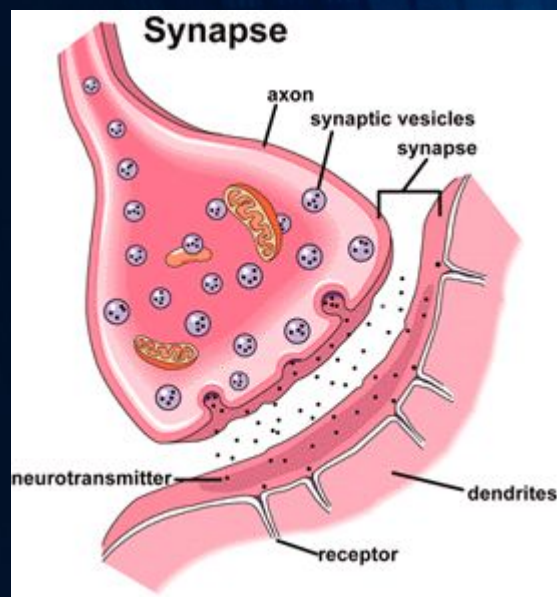

Artificial Intelligence

Give wit to machine

DEEP BLUE. 38 GFLOPS

i7-4770K. 75 GFLOPS

31710 亿年

10^{21}

2786年

学习？

DATA

ALGOR把干货装进脑子

MODEL

遗传

自然选择

变异

Any Questions