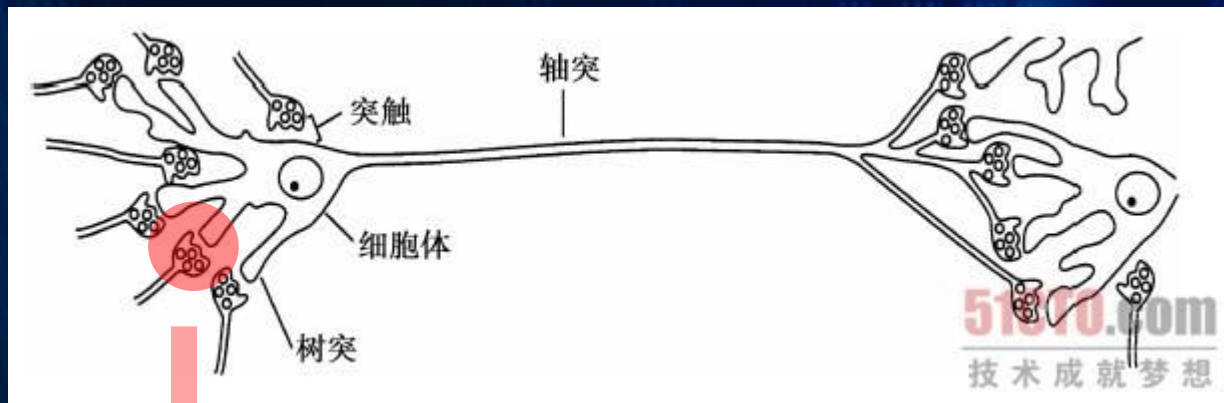

Artificial Intelligence

Give wit to machine

DEEP BLUE. 38 GFLOPS

i7-4770K. 75 GFLOPS

31710 亿年

10^{21}

2786年

学习？

DATA

ALGOR把干货装进脑子

MODEL

遗传

自然选择

变异

Any Questions